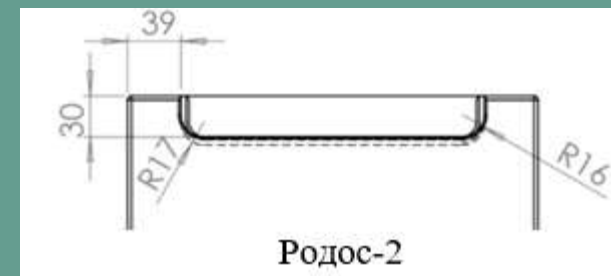

БАЗОВЫЕ ЦВЕТА:

ПВХ Арагон

ПВХ Сиена

ПВХ Бетон

ФОРМА РУЧКИ РОДОС-2:

РАСЧЕТ СТЕКЛА:

С силиконовым уплотнителем	Со стеклодержателем
Без ручки: АхВ отнимать 128 мм	Без ручки: АхВ отнимать 112 мм
С ручкой: отнимать А-158 мм, В-128 мм	С ручкой: отнимать А-142 мм, В-112 мм

ПП Хаки

ЧЕРТЕЖ ПРОФИЛЯ:

П-043 (22x75) Шервуд

РАСЧЕТ СТЕКЛА:

Отнимать по высоте (А) – 88 мм, по ширине (В) – 138 мм.

* Одновременно высота и ширина не могут быть более 700 мм.

** Гнутых элементов в коллекции Шервуд нет.

П-050 АxВx22 БЕРГАМО

МАТЕРИАЛ:

МДФ + Полипропилен (ПП)

ВАРИАНТЫ ВСТАВОК:

- ВК-208 (Прямая)
Мин размер: 110 мм
Мак размер: 1900 мм
- ВИТРИНА
Мин размер: 246 мм
Мак размер: 1900 мм

БАЗОВЫЕ ЦВЕТА:

ПП Сахара

ЧЕРТЕЖ ПРОФИЛЯ:

Мин размер: 246 мм

Мак размер: 1900 мм

ЧЕРТЕЖ ПРОФИЛЯ:

П-086 (19x63) Дакота

РАСЧЕТ СТЕКЛА:

АxВ отнимать по 115 мм.

* Гнутых элементов в коллекции Дакота нет.

БАЗОВЫЕ ЦВЕТА: