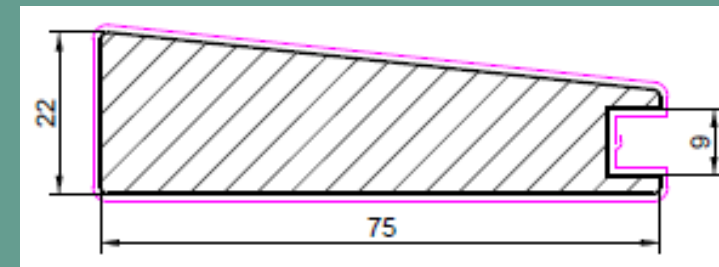

ПП Хаки

ЧЕРТЕЖ ПРОФИЛЯ:

П-043 (22x75) Шервуд

РАСЧЕТ СТЕКЛА:

Отнимать по высоте (А) – 88 мм, по ширине (В) – 138 мм.

* Одновременно высота и ширина не могут быть более 700 мм.

** Гнутых элементов в коллекции Шервуд нет.

П-050 АxВx22 БЕРГАМО

МАТЕРИАЛ:

МДФ + Полипропилен (ПП)

ВАРИАНТЫ ВСТАВОК:

- ВК-208 (Прямая)
Мин размер: 110 мм
Мак размер: 1900 мм
- ВИТРИНА
Мин размер: 246 мм
Мак размер: 1900 мм

БАЗОВЫЕ ЦВЕТА:

ПП Сахара

ЧЕРТЕЖ ПРОФИЛЯ:

- ВК-204 (Прямая)

Min размер: 100 мм

Max размер: 1900 мм

- ВИТРИНА

Min размер: 246 мм

Max размер: 1900 мм

БАЗОВЫЕ ЦВЕТА:

ПП Хаки