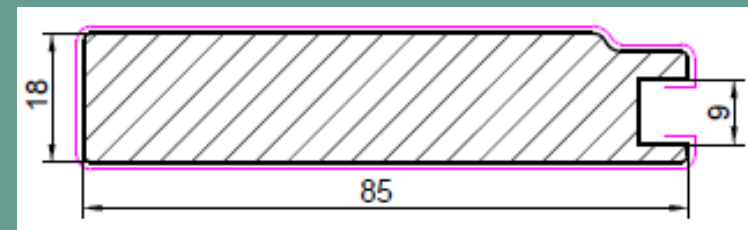

ЧЕРТЕЖ ПРОФИЛЯ:

П-071 (18x85) Марсель-5

РАСЧЕТ СТЕКЛА:

АxВ отнимать по 158 мм.

* Гнутых элементов в коллекции Марсель-5 нет.