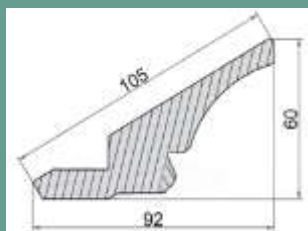

Мин размер: 246 мм

Мак размер: 1900 мм

ЧЕРТЕЖ ПРОФИЛЯ:

П-086 (19x63) Дакота

РАСЧЕТ СТЕКЛА:

АxВ отнимать по 115 мм.

* Гнутых элементов в коллекции Дакота нет.

БАЗОВЫЕ ЦВЕТА:

П-086 АxВx19 Дакота
Фл07-208
ПП Натура патина Темная

ДЕКОРАТИВНЫЕ ЭЛЕМЕНТЫ

КОЛЛЕКЦИИ ДАКОТА*

* Все декоры коллекции Дакота доступны для заказа согласно размерному ряду, указанному на слайде.

БЛ-01 (26x52)
Мах длина: 2070 мм

Б-37 (30x105)
Мах длина: 2800 мм

А-04
(90x496/596/796/896)
(140x496/596/796/896)
Толщина: 19 мм

БЦ-03
(713/910x196)
Толщина: 19 мм

ПЦ-03
(713/910x196)
Толщина: 19 мм

ДЕКОРАТИВНЫЕ ЭЛЕМЕНТЫ КОЛЛЕКЦИИ ДАКОТА*