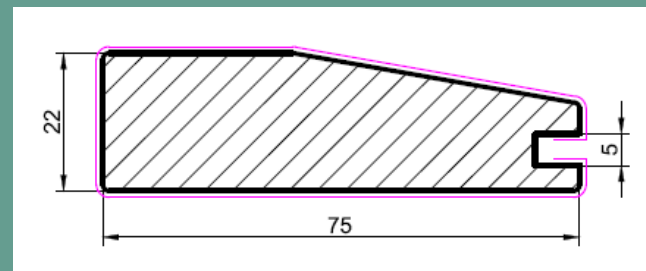

- ВК-204 (Гладкая)

Min размер: 110 мм

Max размер: 1900 мм

- ВИТРИНА

Min размер: 246 мм

Max размер: 1900 мм

БАЗОВЫЕ ЦВЕТА:

ПП Аспен

ПП Хаки

ЧЕРТЕЖ ПРОФИЛЯ:

П-043 (22x75) Шервуд

РАСЧЕТ СТЕКЛА:

Отнимать по высоте (А) – 88 мм, по ширине (В) – 138 мм.

* Одновременно высота и ширина не могут быть более 700 мм.

** Гнутых элементов в коллекции Шервуд нет.

П-050 АxВx22 БЕРГАМО

МАТЕРИАЛ:

МДФ + Полипропилен (ПП)

ВАРИАНТЫ ВСТАВОК:

- ВК-208 (Прямая)
Мин размер: 110 мм
Мак размер: 1900 мм
- ВИТРИНА
Мин размер: 246 мм
Мак размер: 1900 мм

БАЗОВЫЕ ЦВЕТА:

ПП Сахара

ЧЕРТЕЖ ПРОФИЛЯ:

Мин размер: 246 мм

Мак размер: 1900 мм

ЧЕРТЕЖ ПРОФИЛЯ:

П-086 (19x63) Дакота

РАСЧЕТ СТЕКЛА:

АxВ отнимать по 115 мм.

* Гнутых элементов в коллекции Дакота нет.

БАЗОВЫЕ ЦВЕТА: