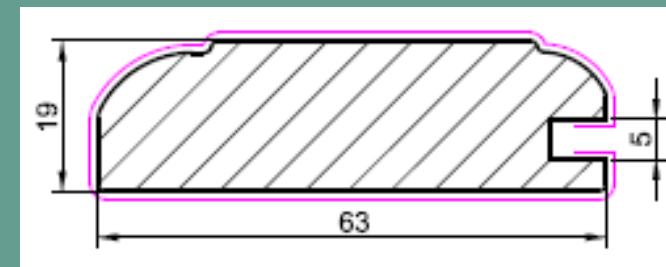

МАТЕРИАЛ:

МДФ + Полипропилен (ПП) + Лак

ВАРИАНТЫ ВСТАВОК:

- ВК-204 (Прямая)

Мин размер: 110 мм

Мак размер: 1900 мм

- Фл07-208 (Филенка)

Мин размер: 227 мм

Мак размер: 1900 мм

- Фл07-408 Апл03 (Филенка с аппликацией)

Мин размер: 570x396 мм

Мак размер: 1900 мм

- РМк 3x3 (Решетка)

Мин размер: 246 мм

Мак размер: 1500 мм

- ВИТРИНА

Мин размер: 246 мм

Мак размер: 1900 мм

ЧЕРТЕЖ ПРОФИЛЯ:

П-086 (19x63) Дакота

РАСЧЕТ СТЕКЛА:

АxВ отнимать по 115 мм.

* Гнутых элементов в коллекции Дакота нет.

БАЗОВЫЕ ЦВЕТА: