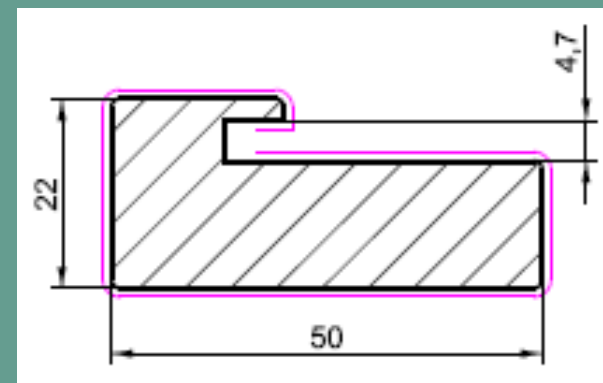

ЧЕРТЕЖ ПРОФИЛЯ:

П-019 (22x50) Бостон

РАСЧЕТ СТЕКЛА:

АxВ отнимать по 28 мм.

* Гнутых элементов в коллекции Бостон нет.